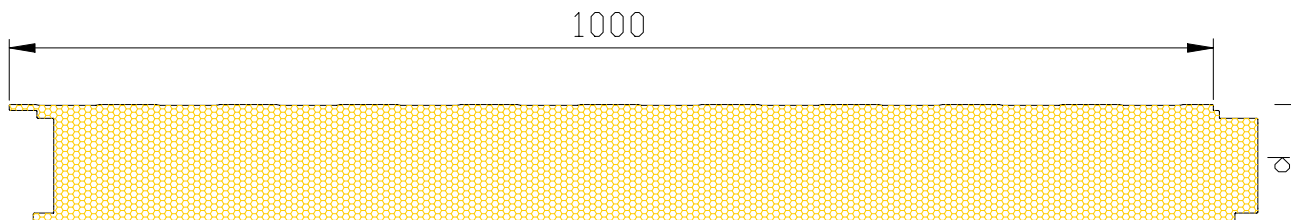

W FR panouri incinte frigorifice : panouri laterale de mare densitate cu ambele fețe din tablă de oțel galvanizat și vopsit, rezistență sporită și excelente proprietăți termoizolante. Proiectarea inovatoare le asigură o etanșeitate perfectă. Disponibile într-o gamă largă de culori și grosimi variate.

Panouri de mare densitate și strat gros de poliuretan care oferă termoizolația perfectă pentru construirea incintelor frigorifice destinate conservării sau congelării. Sunt utilizate la plafoanele și pereții frigiderelor.

Proprietăți Mecanice / Caracteristici Tehnice ale Panourilor Incinte Frigorifice WFR													
Tip Panou	Grosime Nominală d (mm)	Conductivitate Termică, k (Kcal/m ² h °C)	Greutate Panou, W (kg/m ²)	Distanța Maximă Permisă Dintre Reazeme, ℓ (m) Pentru Diferite Valori ale Sarcinii Uniform Distribuite, P (kg/m ²)*									
				▲ ℓ ▲					▲ ℓ ▲ ℓ ▲ ℓ ▲				
				60	80	100	120	150	60	80	100	120	150
WFR8	80	0.23	11.35	6.05	5.35	4.85	4.50	3.95	-	-	5.40	5.00	4.50
WFR10	100	0.18	12.14	6.75	6.00	5.30	4.80	4.15	-	-	-	5.60	4.90
WFR12	120	0.15	13.04	7.45	6.40	5.65	5.05	4.40	-	-	-	-	5.95
WFR16	160	0.11	14.84	8.10	6.90	6.20	5.50	4.80	-	-	-	-	-
WFR18	180	0.10	15.74	8.15	7.10	6.30	5.60	4.90	-	-	-	-	-
WFR20	200	0.08	16.64	8.30	7.15	6.35	5.65	5.00	-	-	-	-	-

* (valorile din tabel corespund unei grosimi a tablei de 0.5 mm și unei săgeți a arcului de deformare $\leq \ell/150$)

Asortimentul de culori ISOBAU cuprinde culori de bază precum și culori suplimentare disponibile la comandă în înțelegere cu clientul.